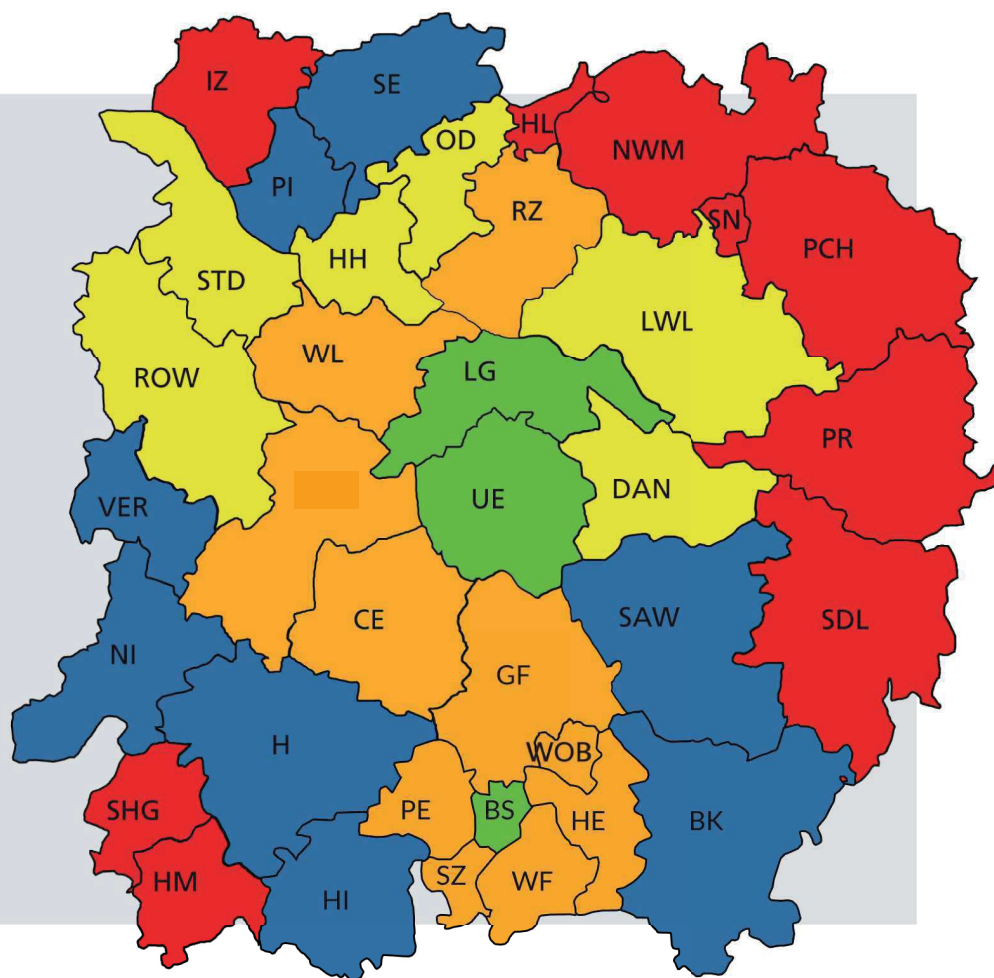

SERVICEPREISE 2018

Kostenbeteiligung bei Anlieferung

■	50,00 €
■	70,00 €
■	90,00 €
■	110,00 €
■	210,00 €

Kranentladung

Kranentladung / ebenerdiges Absetzen bzw. Kippen	pro Hub	5,00 €
--	---------	--------